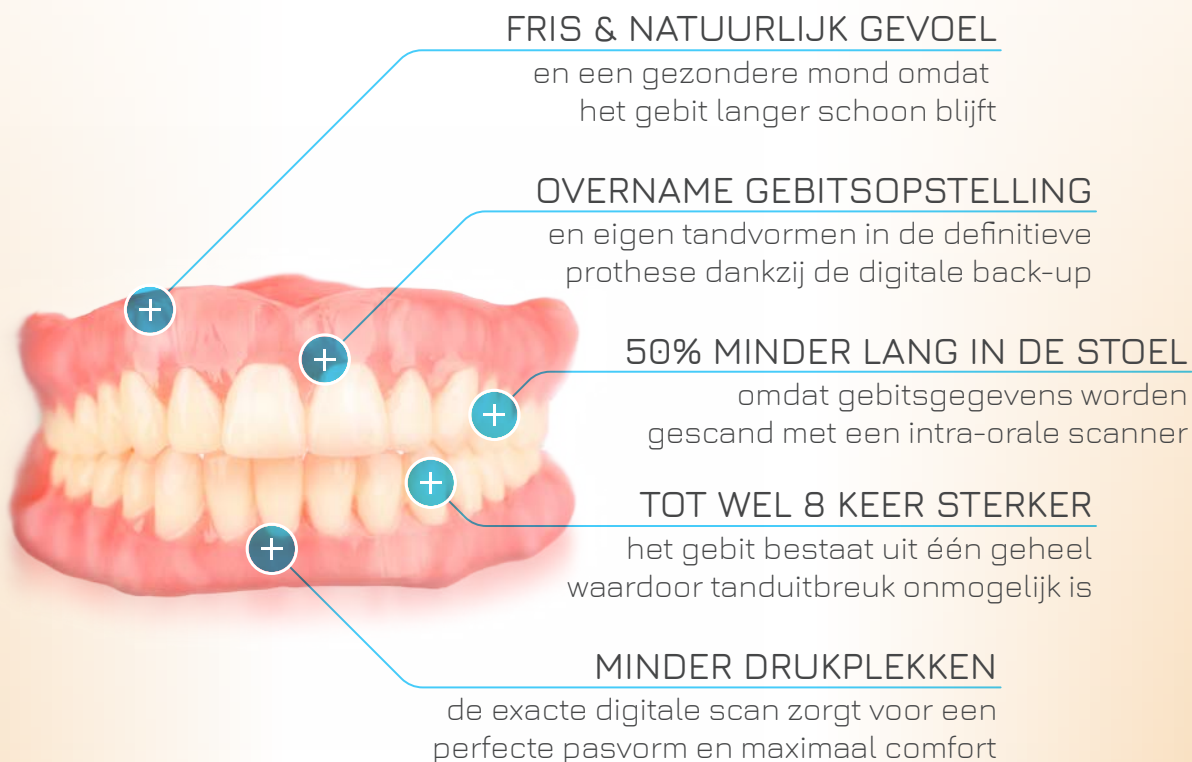

IMMEDIAAT GEBIT

De eerste stap op weg naar een AvaDent kunstgebit.

Zijn uw eigen tanden verslechterd, mist u enkele tanden of zit u al een tijdje over een kunstgebit na te denken?

Dit is de eerste stap als u afscheid wilt nemen van uw eigen tanden en kiezen. Wij maken de immediaat prothese helemaal voor u op maat. Dankzij de digitalisering kunnen de gegevens van het immediaat gebit worden gebruikt om de definitieve prothese te vervaardigen.

Op deze manier hopen we de overstap naar een kunstgebit voor u zo eenvoudig en prettig mogelijk te maken.

Zeker. Geen gewoon gebit.